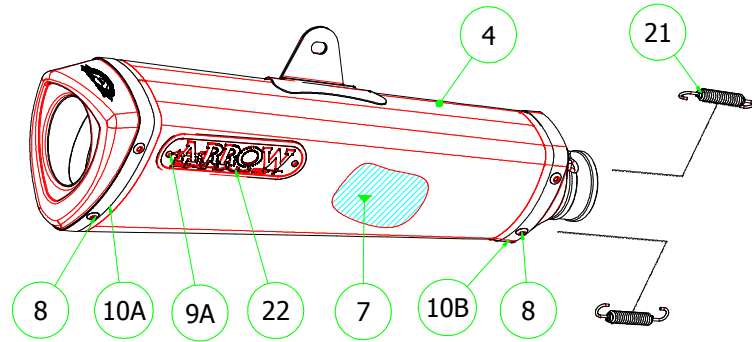

Honda CBR 1000 RR '12-13

71147PR Racing Pro-Racing

71484MI Collettori / Collectors

71147PRK Racing Pro-Racing (Carby)

71379MI Mid Pipe Slip-On

PARTI DI RICAMBIO / SPARE PARTS

ID	DESCRIZIONE / DESCRIPTION	71147PR cod	71147PRK cod	71379MI cod	71484MI cod
1	Fondello Posteriore / End Cap				
2	Fondello Posteriore Dx - Lat. / Right-lateral end cap				
3	Fondello Posteriore Sx-Sup. / Left-upper end cap				
4	Corpo Marmitta / Silencer Sleeve	5260423	5260423		
5	Corpo Marmitta "dx" / Right Silencer Sleeve				
6	Corpo Marmitta "sx" / Left Silencer Sleeve				
7	Materiale fonoassorbente / Sound-absorbant material	5690078	5690078		
8	Rivetto inox mm 4.8 / Stainless Steel 4.8 mm Rivet	3608011	3608011		
9A	Rivetto allum.mm.3.0 / Aluminium 3.0 mm Rivet	3608010	3608010		
9B	Rivetto allum.mm.3.0 nero / Black Aluminium 3.0 mm Rivet		3608016		
10A	Fascetta di Serraggio (Posteriore) / Strap For Rivets (Rear)	5495080	5495080		
10B	Fascetta di serraggio (Anteriore) / Strap For Rivets (Front)	5495079	5495079		
11	Fascetta di Sostegno / Silencer Clamp				
12	Guarnizione x Fascetta / Clamp Gasket				
13	Copri Fascetta / Stainless Steel Clamp Protection				
14	Staffa di Sostegno / Bracket				
15	Bussolotto filettato / Turned spacer				
16	Bussolotto non filettato / Spacer				
17	Inserto Rapid Nut / Rapid nut insert				
18	Molla lunga gancio tondo / Long Spring With Round Hook				
19	Molla lunga gancio ad "U" / Long Spring With "U" Hook				
20	Molla corta gancio tondo / Short spring with roud hook				
21	Molla corta gancio ad "U" / Short Spring With "U" Hook	3416020	3416020		5281003
22	Targhetta Arrow / Arrow Plate	5855031	5855031		
23	Silenziatore Interno / Db Killer				
24	Seeger / Retain Clip				
25	Fascetta Stringitubo / Pipe Clamp				
26	Boccola / Bushing				5165345
27	Flangia / Flange				5510066
28	Protezione / Heat Shield				
29	Protezione Dx / Right heat shield				
30	Protezione Sx / Left heat shield				
31	Gommino Silent Block / Silent Block				3240039
32	Guarnizione di tenuta / Gasket				
33A	Tappo Sonda Lambda / Lambda Sensor Plug Bolt			5175001	5175001
33B	Riduzione sonda lambda / Lambda Sensor Boss			5175004	5175004
34	Fondello carby / Carby cap		5704070		