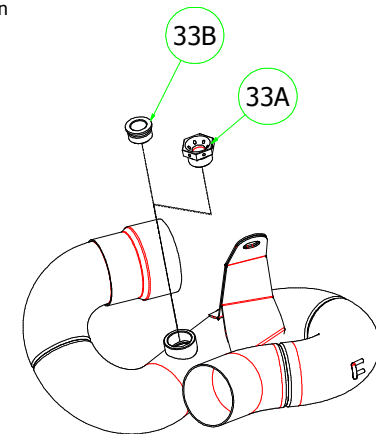

Honda CBR 1000 RR '12-13

71147PR Racing Pro-Racing

71484MI Collettori / Collectors

71147PRK Racing Pro-Racing (Carby)

71379MI Mid Pipe Slip-On

PARTI DI RICAMBIO / SPARE PARTS

ID	DESCRIZIONE / DESCRIPTION	71147PR cod	71147PRK cod	71379MI cod	71484MI cod
1	Fondello Posteriore / End Cap				
2	Fondello Posteriore Dx - Lat. / Right-lateral end cap				
3	Fondello Posteriore Sx-Sup. / Left-upper end cap				
4	Corpo Marmitta / Silencer Sleeve	5260423	5260423		
5	Corpo Marmitta "dx" / Right Silencer Sleeve				
6	Corpo Marmitta "sx" / Left Silencer Sleeve				
7	Materiale fonoassorbente / Sound-absorbant material	5690078	5690078		
8	Rivetto inox mm 4.8 / Stainless Steel 4.8 mm Rivet	3608011	3608011		
9A	Rivetto allum.mm.3.0 / Aluminium 3.0 mm Rivet	3608010	3608010		
9B	Rivetto allum.mm.3.0 nero / Black Aluminium 3.0 mm Rivet		3608016		
10A	Fascetta di Serraggio (Posteriore) / Strap For Rivets (Rear)	5495080	5495080		
10B	Fascetta di serraggio (Anteriore) / Strap For Rivets (Front)	5495079	5495079		
11	Fascetta di Sostegno / Silencer Clamp				
12	Guarnizione x Fascetta / Clamp Gasket				
13	Copri Fascetta / Stainless Steel Clamp Protection				
14	Staffa di Sostegno / Bracket				
15	Bussolotto filettato / Turned spacer				
16	Bussolotto non filettato / Spacer				
17	Inserto Rapid Nut / Rapid nut insert				
18	Molla lunga gancio tondo / Long Spring With Round Hook				
19	Molla lunga gancio ad "U" / Long Spring With "U" Hook				
20	Molla corta gancio tondo / Short spring with roud hook				
21	Molla corta gancio ad "U" / Short Spring With "U" Hook	3416020	3416020		5281003
22	Targhetta Arrow / Arrow Plate	5855031	5855031		
23	Silenziatore Interno / Db Killer				
24	Seeger / Retain Clip				
25	Fascetta Stringitubo / Pipe Clamp				
26	Boccola / Bushing				5165345
27	Flangia / Flange				5510066
28	Protezione / Heat Shield				
29	Protezione Dx / Right heat shield				
30	Protezione Sx / Left heat shield				
31	Gommino Silent Block / Silent Block				3240039
32	Guarnizione di tenuta / Gasket				
33A	Tappo Sonda Lambda / Lambda Sensor Plug Bolt			5175001	5175001
33B	Riduzione sonda lambda / Lambda Sensor Boss			5175004	5175004
34	Fondello carby / Carby cap		5704070		