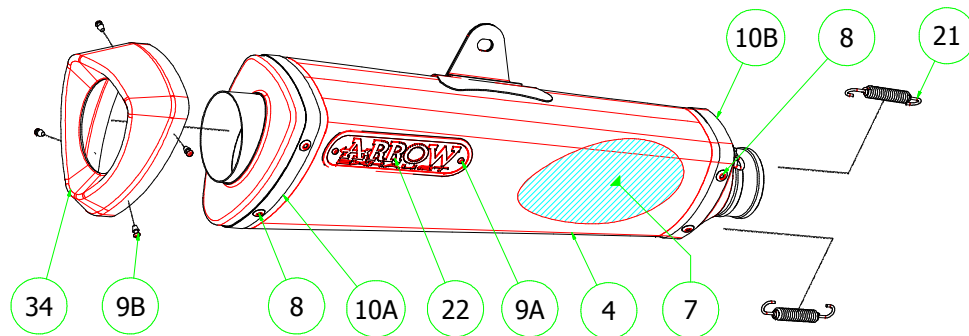

Honda CBR 1000 RR '12-13

71147PR Racing Pro-Racing

71484MI Collettori / Collectors

71147PRK Racing Pro-Racing (Carby)

71379MI Mid Pipe Slip-On

PARTI DI RICAMBIO / SPARE PARTS

ID	DESCRIZIONE / DESCRIPTION	71147PR cod	71147PRK cod	71379MI cod	71484MI cod
1	Fondello Posteriore / End Cap				
2	Fondello Posteriore Dx - Lat. / Right-lateral end cap				
3	Fondello Posteriore Sx-Sup. / Left-upper end cap				
4	Corpo Marmitta / Silencer Sleeve	5260423	5260423		
5	Corpo Marmitta "dx" / Right Silencer Sleeve				
6	Corpo Marmitta "sx" / Left Silencer Sleeve				
7	Materiale fonoassorbente / Sound-absorbant material	5690078	5690078		
8	Rivetto inox mm 4.8 / Stainless Steel 4.8 mm Rivet	3608011	3608011		
9A	Rivetto allum.mm.3.0 / Aluminium 3.0 mm Rivet	3608010	3608010		
9B	Rivetto allum.mm.3.0 nero / Black Aluminium 3.0 mm Rivet		3608016		
10A	Fascetta di Serraggio (Posteriore) / Strap For Rivets (Rear)	5495080	5495080		
10B	Fascetta di serraggio (Anteriore) / Strap For Rivets (Front)	5495079	5495079		
11	Fascetta di Sostegno / Silencer Clamp				
12	Guarnizione x Fascetta / Clamp Gasket				
13	Copri Fascetta / Stainless Steel Clamp Protection				
14	Staffa di Sostegno / Bracket				
15	Bussolotto filettato / Turned spacer				
16	Bussolotto non filettato / Spacer				
17	Inserto Rapid Nut / Rapid nut insert				
18	Molla lunga gancio tondo / Long Spring With Round Hook				
19	Molla lunga gancio ad "U" / Long Spring With "U" Hook				
20	Molla corta gancio tondo / Short spring with roud hook				
21	Molla corta gancio ad "U" / Short Spring With "U" Hook	3416020	3416020		5281003
22	Targhetta Arrow / Arrow Plate	5855031	5855031		
23	Silenziatore Interno / Db Killer				
24	Seeger / Retain Clip				
25	Fascetta Stringitubo / Pipe Clamp				
26	Boccola / Bushing				5165345
27	Flangia / Flange				5510066
28	Protezione / Heat Shield				
29	Protezione Dx / Right heat shield				
30	Protezione Sx / Left heat shield				
31	Gommino Silent Block / Silent Block				3240039
32	Guarnizione di tenuta / Gasket				
33A	Tappo Sonda Lambda / Lambda Sensor Plug Bolt			5175001	5175001
33B	Riduzione sonda lambda / Lambda Sensor Boss			5175004	5175004
34	Fondello carby / Carby cap		5704070		