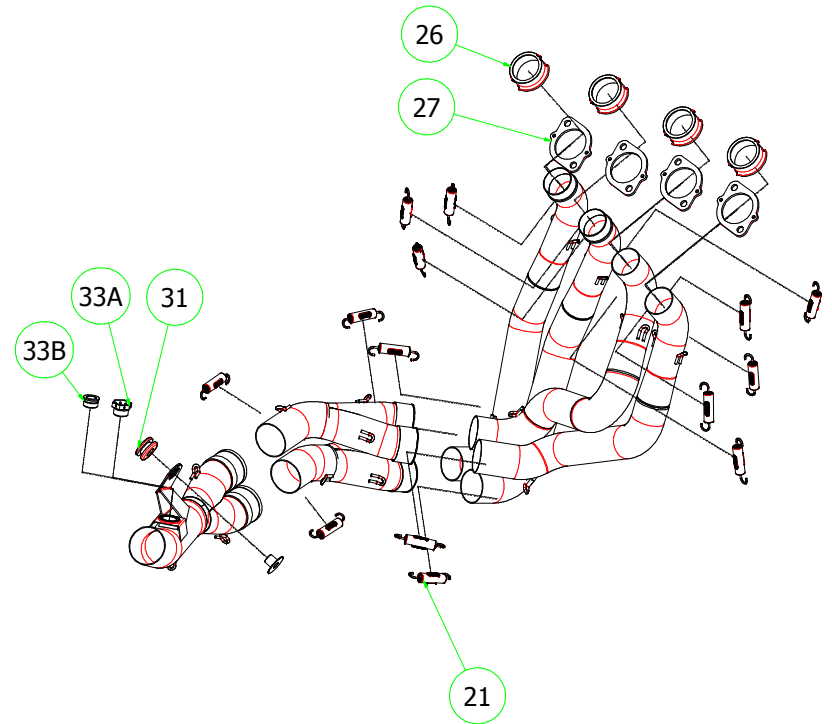

Honda CBR 1000 RR '12-13

71147PR Racing Pro-Racing

71484MI Collettori / Collectors

71147PRK Racing Pro-Racing (Carby)

71379MI Mid Pipe Slip-On

PARTI DI RICAMBIO / SPARE PARTS

ID	DESCRIZIONE / DESCRIPTION	71147PR cod	71147PRK cod	71379MI cod	71484MI cod
1	Fondello Posteriore / End Cap				
2	Fondello Posteriore Dx - Lat. / Right-lateral end cap				
3	Fondello Posteriore Sx-Sup. / Left-upper end cap				
4	Corpo Marmitta / Silencer Sleeve	5260423	5260423		
5	Corpo Marmitta "dx" / Right Silencer Sleeve				
6	Corpo Marmitta "sx" / Left Silencer Sleeve				
7	Materiale fonoassorbente / Sound-absorbant material	5690078	5690078		
8	Rivetto inox mm 4.8 / Stainless Steel 4.8 mm Rivet	3608011	3608011		
9A	Rivetto allum.mm.3.0 / Aluminium 3.0 mm Rivet	3608010	3608010		
9B	Rivetto allum.mm.3.0 nero / Black Aluminium 3.0 mm Rivet		3608016		
10A	Fascetta di Serraggio (Posteriore) / Strap For Rivets (Rear)	5495080	5495080		
10B	Fascetta di serraggio (Anteriore) / Strap For Rivets (Front)	5495079	5495079		
11	Fascetta di Sostegno / Silencer Clamp				
12	Guarnizione x Fascetta / Clamp Gasket				
13	Copri Fascetta / Stainless Steel Clamp Protection				
14	Staffa di Sostegno / Bracket				
15	Bussolotto filettato / Turned spacer				
16	Bussolotto non filettato / Spacer				
17	Inserto Rapid Nut / Rapid nut insert				
18	Molla lunga gancio tondo / Long Spring With Round Hook				
19	Molla lunga gancio ad "U" / Long Spring With "U" Hook				
20	Molla corta gancio tondo / Short spring with roud hook				
21	Molla corta gancio ad "U" / Short Spring With "U" Hook	3416020	3416020		5281003
22	Targhetta Arrow / Arrow Plate	5855031	5855031		
23	Silenziatore Interno / Db Killer				
24	Seeger / Retain Clip				
25	Fascetta Stringitubo / Pipe Clamp				
26	Boccola / Bushing				5165345
27	Flangia / Flange				5510066
28	Protezione / Heat Shield				
29	Protezione Dx / Right heat shield				
30	Protezione Sx / Left heat shield				
31	Gommino Silent Block / Silent Block				3240039
32	Guarnizione di tenuta / Gasket				
33A	Tappo Sonda Lambda / Lambda Sensor Plug Bolt			5175001	5175001
33B	Riduzione sonda lambda / Lambda Sensor Boss			5175004	5175004
34	Fondello carby / Carby cap		5704070		